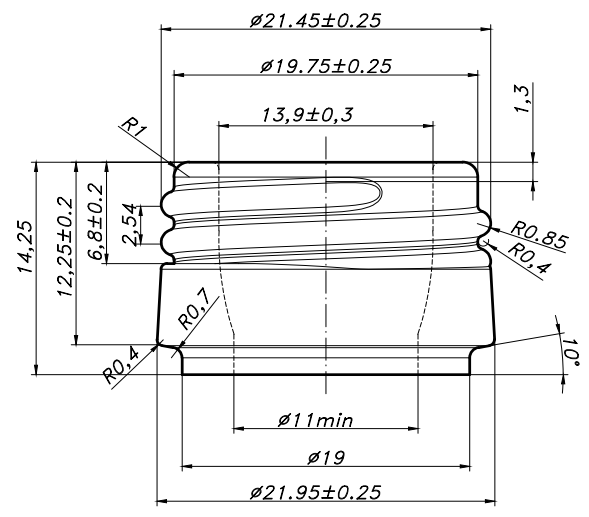

ARIANA

0.100

KMC
GLASS

- ⌘ Ariana 0.100

- ⌘ Weight - 175 g

- ⌘ Filling CAP - 100 ml

- ⌘ Color - Flint

- ⌘ Diameter - 40.5 ± 1.2