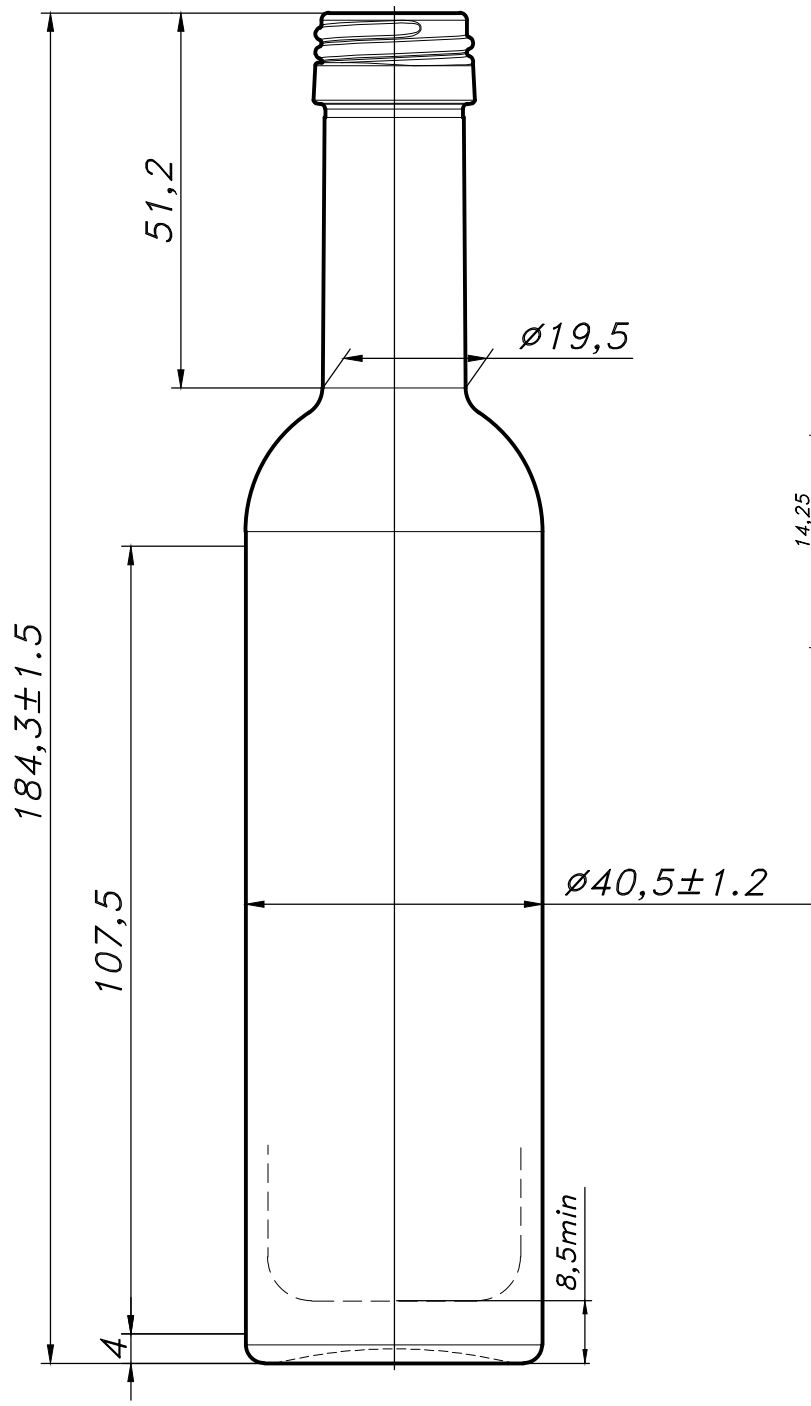

ARIANA

0.100

KMC
GLASS

- ⌘ Ariana 0.100

- ⌘ Weight - 175 g

- ⌘ Filling CAP - 100 ml

- ⌘ Color - Flint

- ⌘ Diameter - 40.5 ± 1.2