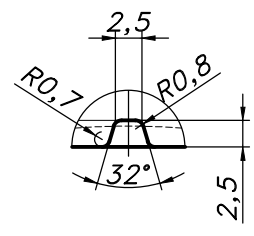

ARIANA

0.100

KMC
GLASS

- ⌘ Ariana 0.100

- ⌘ Weight - 175 g

- ⌘ Filling CAP - 100 ml

- ⌘ Color - Flint

- ⌘ Diameter - 40.5 ± 1.2